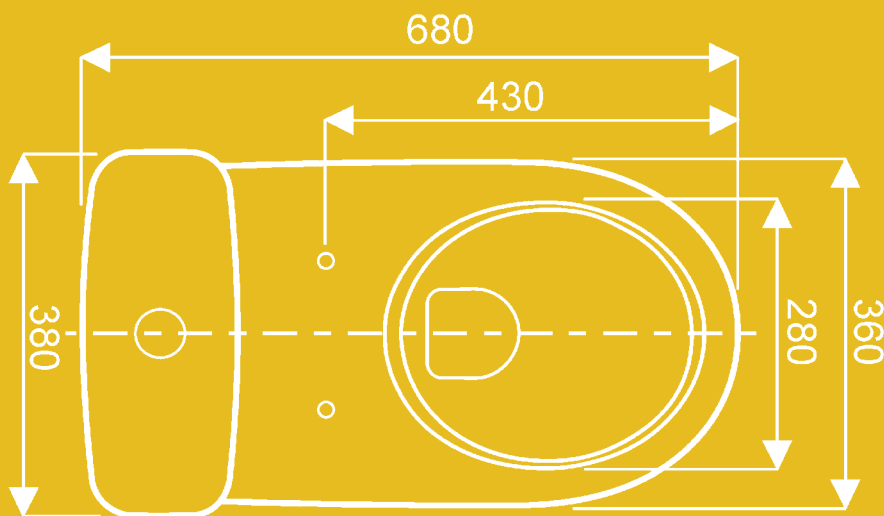

prima⁶

le tout premier 3/6 L & 3/4,5 L

PRIMA 6, lui aussi est favori !

PRIMA 6 est engagé dans la coupe du monde du Brésil aux côtés des installateurs. Sur le terrain !
L'achat de 2 packs PRIMA 6 marque un but récompensé par une sélection de 6 bières du monde, une chope griffée ALLIA et un sac isotherme coordonné.

ALLIA
P A R I S

DES AVANTAGES INSTALLATEUR & CONSOMMATEUR

3/6 L & 3/4,5 L
TELEMENT MALIN, DÉJÀ BREVETÉ !

Il suffisait d'y penser.

S'il est désormais évident pour tous qu'une grande chasse 6 litres est largement suffisante; opter pour une grande chasse 4,5 L nécessite cependant de valider la compatibilité avec la configuration de l'installation.

ALLIA offre ainsi avec PRIMA 6 la possibilité de maîtriser la consommation d'eau en un seul geste si l'installation l'autorise.

RECTO **OU** VERSO
TELEMENT FACILE, TELEMENT RAPIDE

Le réservoir émaillé sur ses 4 faces, doté d'une alimentation à droite ou à gauche permet la mise en place sans démontage du robinet d'arrêt et assure un gain de temps appréciable.

prima6

Pack WC sur pied PRIMA 6 Rimfree®
38 x 68 x 83 cm
A partir de 350 € TTC (TVA 20%) *
*Prix Public Indicatif TTC

PRIMA 6 existe également en version standard (avec bride).

PLUG & PLAY
TELEMENT SIMPLE, DÉJÀ BREVETÉ !