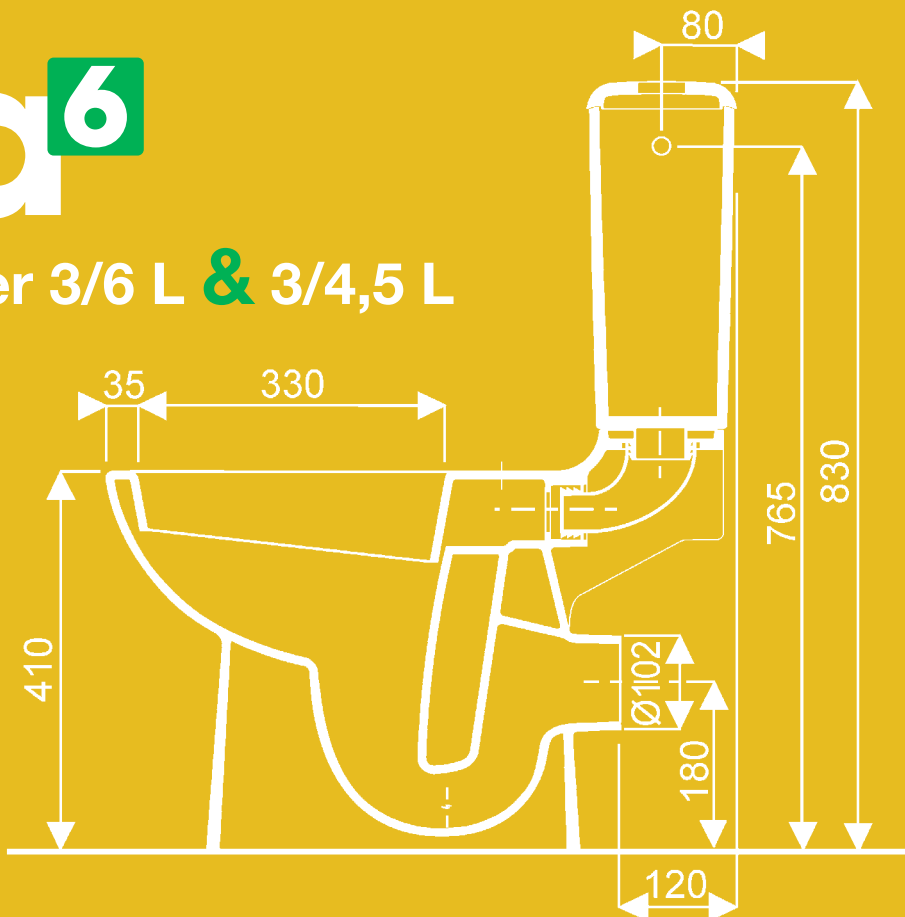

prima⁶

le tout premier 3/6 L & 3/4,5 L