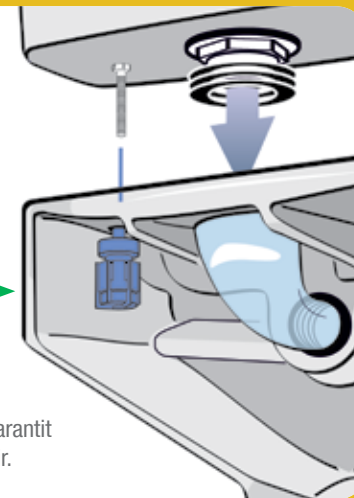

ALLIA offre ainsi avec PRIMA 6 la possibilité de maîtriser la consommation d'eau en un seul geste si l'installation l'autorise.

RECTO **OU** VERSO
TELEMENT FACILE, TELEMENT RAPIDE

Le réservoir émaillé sur ses 4 faces, doté d'une alimentation à droite ou à gauche permet la mise en place sans démontage du robinet d'arrêt et assure un gain de temps appréciable.

prima6

Pack WC sur pied PRIMA 6 Rimfree®
38 x 68 x 83 cm
A partir de 350 € TTC (TVA 20%) *
*Prix Public Indicatif TTC

PRIMA 6 existe également en version standard (avec bride).

PLUG & PLAY
TELEMENT SIMPLE, DÉJÀ BREVETÉ !

Les vis de fixation « PLUG & PLAY » pré-montées sur le réservoir et les écrous rapides également pré-montés sur la cuvette simplifient l'installation.

Le + : un joint à lèvres entre le réservoir et la cuvette garantit l'étanchéité quelque soit la force de serrage du réservoir.