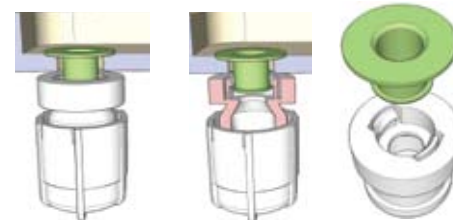

ALLIA offre ainsi avec PRIMA 6 la possibilité de maîtriser la consommation d'eau en un seul geste si l'installation l'autorise.

RECTO **OU** VERSO
TELEMENT FACILE, TELEMENT RAPIDE

Le réservoir émaillé sur ses 4 faces, doté d'une alimentation à droite ou à gauche permet la mise en place sans démontage du robinet d'arrêt et assure un gain de temps appréciable.

prima6

Pack WC sur pied PRIMA 6 Rimfree®
38 x 68 x 83 cm
A partir de 350 € TTC (TVA 20%) *
*Prix Public Indicatif TTC

PRIMA 6 existe également en version standard (avec bride).

PLUG & PLAY
TELEMENT SIMPLE, DÉJÀ BREVETÉ !

Les vis de fixation « PLUG & PLAY » pré-montées sur le réservoir et les écrous rapides également pré-montés sur la cuvette simplifient l'installation.

Le + : un joint à lèvres entre le réservoir et la cuvette garantit l'étanchéité quelque soit la force de serrage du réservoir.