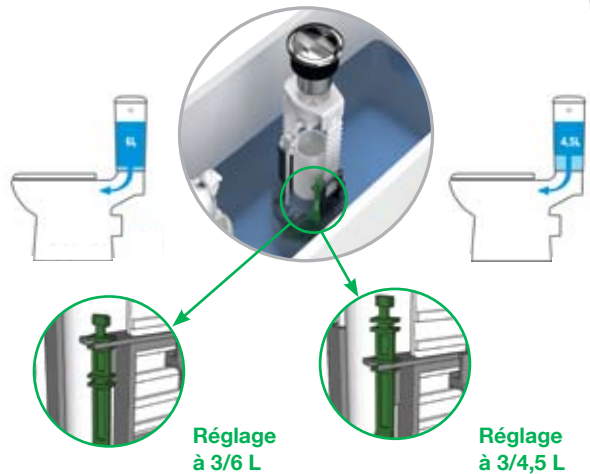

ALLIA
P A R I S

DES AVANTAGES INSTALLATEUR & CONSOMMATEUR

3/6 L & 3/4,5 L
TELEMENT MALIN, DÉJÀ BREVETÉ !

Il suffisait d'y penser.

S'il est désormais évident pour tous qu'une grande chasse 6 litres est largement suffisante; opter pour une grande chasse 4,5 L nécessite cependant de valider la compatibilité avec la configuration de l'installation.

ALLIA offre ainsi avec PRIMA 6 la possibilité de maîtriser la consommation d'eau en un seul geste si l'installation l'autorise.

RECTO **OU** VERSO
TELEMENT FACILE, TELEMENT RAPIDE

Le réservoir émaillé sur ses 4 faces, doté d'une alimentation à droite ou à gauche permet la mise en place sans démontage du robinet d'arrêt et assure un gain de temps appréciable.

prima6

Pack WC sur pied PRIMA 6 Rimfree®
38 x 68 x 83 cm
A partir de 350 € TTC (TVA 20%) *
*Prix Public Indicatif TTC

PRIMA 6 existe également en version standard (avec bride).

PLUG & PLAY
TELEMENT SIMPLE, DÉJÀ BREVETÉ !

Les vis de fixation « PLUG & PLAY » pré-montées sur le réservoir et les écrous rapides également pré-montés sur la cuvette simplifient l'installation.

Le + : un joint à lèvres entre le réservoir et la cuvette garantit l'étanchéité quelque soit la force de serrage du réservoir.