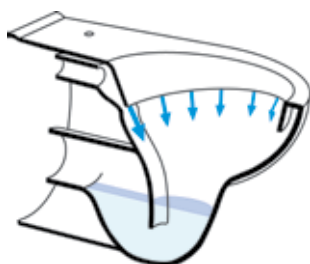

Extrêmement plébiscitée pour ses qualités hygiéniques et esthétiques, la technologie Rimfree® sera étendue en 2014 à de nouvelles collections de WC :

- . **ARUM**, nouvelle ligne complète de salle de bains proposant WC sur pied et WC suspendus,
- . **LOVELY**, avec un nouveau modèle de WC sur pied en version Rimfree® qui complète l'offre 2013.

En proposant la technologie Rimfree® sur des modèles de WC suspendus et sur pied, les marques ALLIA et SELLES permettent de choisir le design sans concéder à l'hygiène et la facilité d'entretien.

Cuvette RIMFREE®: hygiénique et esthétique

Pour assurer le bon fonctionnement des cuvettes de WC, la conception du bol fait appel à une bride périphérique distribuant l'eau de chasse. Au fil des ans, elle peut constituer un refuge pour les germes et autres salissures, difficilement accessible pour l'entretien.

Fonctionnement de Rimfree® :

1. Une discrète lèvre céramique assure la répartition optimale de l'eau dans la cuvette : l'eau qui cascade sous la lèvre assure l'évacuation des matières.
2. Deux orifices latéraux canalisent l'eau vers l'avant de la cuvette en lui conservant son énergie.
3. Un léger relief conduit l'eau sur toute la surface du bol pour en assurer le rinçage complet.