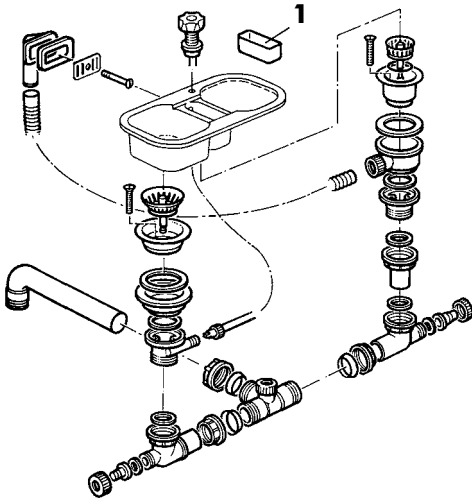

EVIERS GRES A ENCASTER

VALLOUISE

006230