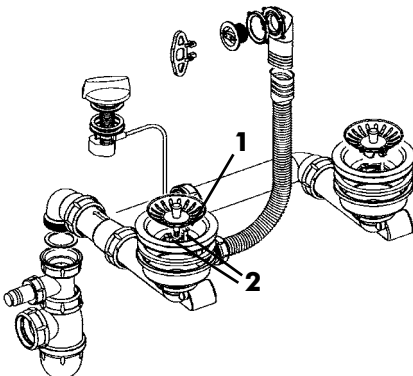

Bondes **manuelles** jusqu' à **mars 2001** :

- Vidage complet ; Grandes bondes Ø 90..... 165650 00 017
- **1** 2 joints de panier de bonde..... 160139 00 —
- **2** Jeu de 2 vis de bonde L. 40 mm..... 160145 00 —

Bondes **commandées** depuis **avril 2001** :

- Vidage complet ; Grandes bondes Ø 90..... 165615 00 017
- **1** 2 joints de panier de bonde..... 160139 00 —
- **2** Jeu de 2 vis de bonde L. 40 mm..... 160145 00 —