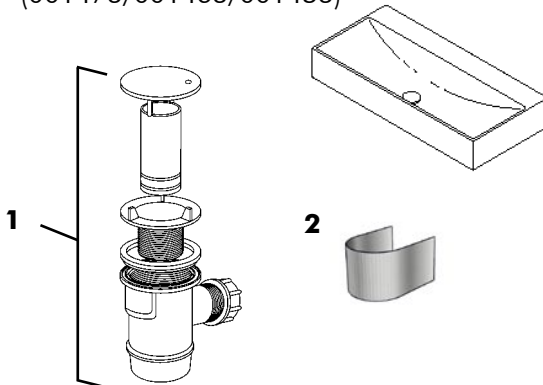

- 1 Cache trop-plein horizontal..... 160002 00 017

PLANS **DIEDRO**
(001473/001463/001453)

- 1 Kit bonde + siphon, complet..... 162130 00 000
- 2 Cache siphon chromé..... 000179 00 017

PLANS **LOVELY**
(001467/001468/001469)