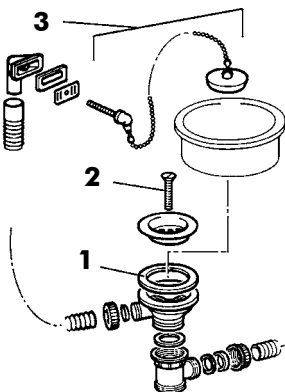

- CUVE EVIER **VEXIN** 006730
- EGOUTTOIR **VEXIN** 006740
- CUVE EVIER **VEZELAY** 006770
- EGOUTTOIR **VEZELAY** 006780

- Pour cuve évier 006730/006770 :
- Vidage complet ; Petites bondes Ø 62.....16010900 017
 - 1** 2 joints de bonde..... épuisé —
 - 2** Jeu de 2 vis de bonde L. 40 mm.....16014500 —
 - 3** 2 bouchons à chaînette avec vis.....16459000 017