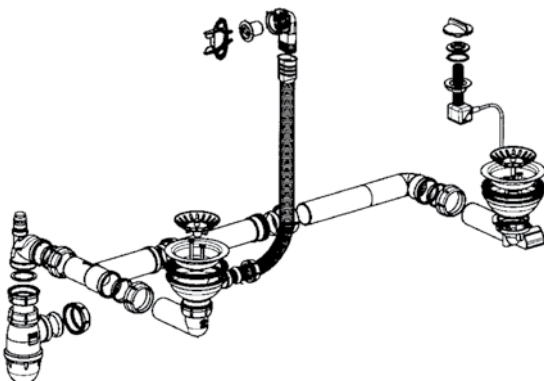

BYBLOS 90

006590

Grande bonde **commandée**:

- Vidage complet ; Grande bonde Ø 90.....165625 00 017

- 1 2 joints de panier de bonde.....160139 00 —
- 2 Jeu de 2 vis de bonde L. 40 mm.....160145 00 —

BYBLOS 100 ET 116

006590 / 006590

Grande bonde **commandée**:

- Vidage complet ; Grande bonde Ø 90.....148000 017

EVIERS GRES A POSER

EVIERS A POSER 2 CUVES

- ROMANS** 006900
- ROANNE** 006910
- VERCORS** 006700
- VELAY** 006720
- VIVARAIS** 006760