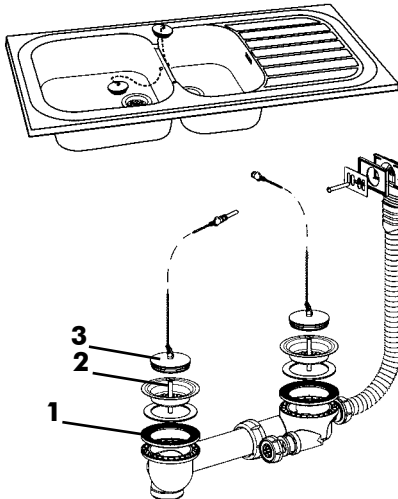

EVIERS GRES A ENCASTER

VALLAURIS 2

006800