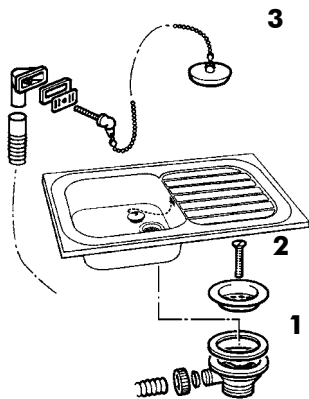

- CUVE EVIER **VEXIN** 006730
- EGOUTTOIR **VEXIN** 006740
- CUVE EVIER **VEZELAY** 006770
- EGOUTTOIR **VEZELAY** 006780

- Pour cuve évier 006730/006770 :
- Vidage complet ; Petites bondes Ø 62.....16010900 017
 - 1** 2 joints de bonde..... épuisé —
 - 2** Jeu de 2 vis de bonde L. 40 mm.....16014500 —
 - 3** 2 bouchons à chaînette avec vis.....16459000 017