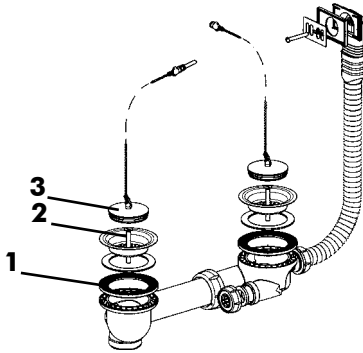

Vidage complet ; Petites bondes Ø 62.....16012600 017

- **1** 2 joints de bonde..... épuisé —
- **2** Jeu de 2 vis de bonde L. 40 mm.....16014500 —
- **3** 2 bouchons à chaînette avec vis.....16459000 017

EVIERS A POSER 1 CUVE

- **REDON** 006920
- **RODEZ** 006930
- **ROYAT** 006940

ÉVIERS A **BORDS DROITS**
005210/005230