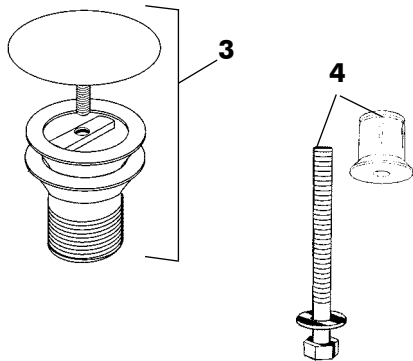

- 3** Bonde à écoulement libre avec capot céramique . 162134 00 000

Fixations pour vasques à poser comprenant :

- 4** 4 chevilles + 4 vis..... 162132 00 —

TABLETTES CERAMIQUE

SERIE **METAPHORE**

- 1** Tablette céramique blanche, seule 161690 00 000
- 2** Fixation complète sous tablette 161692 00 —
- 3** Porte serviettes-support de tablette 161694 00 —