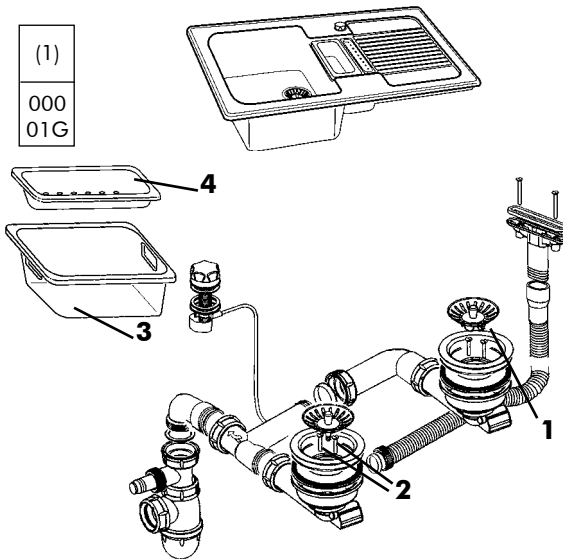

THEOREM 2

006250

(1)
000
01G