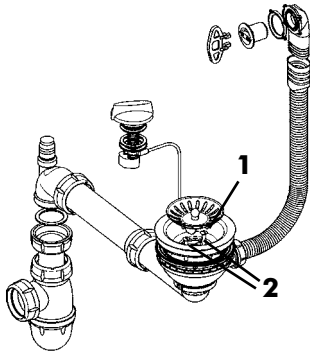

000 = Blanc
01G = Transparent

EVIERS GRES A ENCASTER

AXIOME "1 CUVE" 90 CM

006610

AXIOME 45

006600

Bonde **manuelle** jusqu' à **mars 2001** :

- Vidage complet ; Grande bonde Ø 90
..... selon dispo 165600 00 017
- 1**
- 2** 2 joints de panier de bonde..... 160139 00 —
Jeu de 2 vis de bonde L. 40 mm..... 160145 00 —