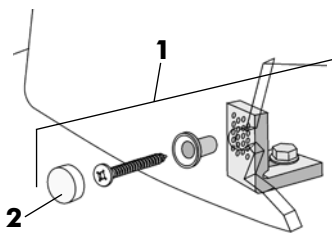

FIXATIONS BIDETS SUR PIED

AU SOL COURRÈGES

AU SOL ÉQUINOXE

AU SOL MATTEO THUN

AU SOL EDEN

AU SOL ARPEGE

SONT À REMPLACER PAR :

- 1** Set de fixation latérale, complet 162576 00 000
- 2** Cache de fixation, la paire : blanc 161210 00 000
- Cache de fixation, la paire : chromé 161210 00 017