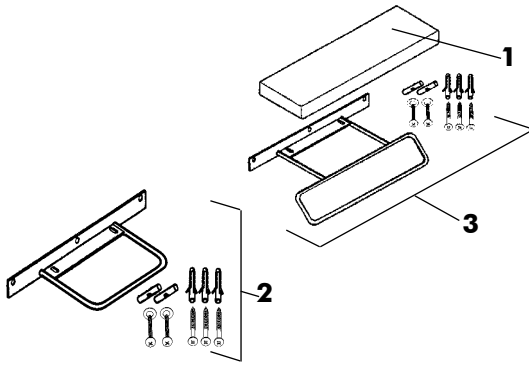

- 3** Bonde à écoulement libre avec capot céramique . 162134 00 000

Fixations pour vasques à poser comprenant :

- 4** 4 chevilles + 4 vis..... 162132 00 —

TABLETTES CERAMIQUE

SERIE **METAPHORE**

- 1** Tablette céramique blanche, seule 161690 00 000
- 2** Fixation complète sous tablette 161692 00 —
- 3** Porte serviettes-support de tablette 161694 00 —