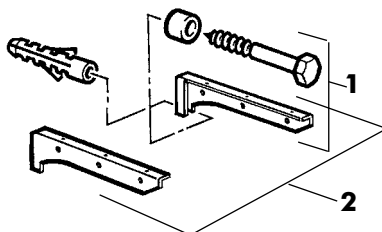

- Fixationnous consulter —
- Porte serviettes pour lave-mains 1762000172 00 01C
- Porte serviettes pour plans 1601 et 1621.....000192 00 01C

SERIE **CHARMING**

POUR LAVE-MAINS 001053

ET PLAN 001233-001223

- Fixationnous consulter —
- Porte serviettes000213 00 017
- Porte serviette pour plan 1233 de 105cm.....000253 00 017
- Porte serviette pour plan de 1223 de 75cm.....000263 00 017

PLANS STRATIFIES POUR VASQUES