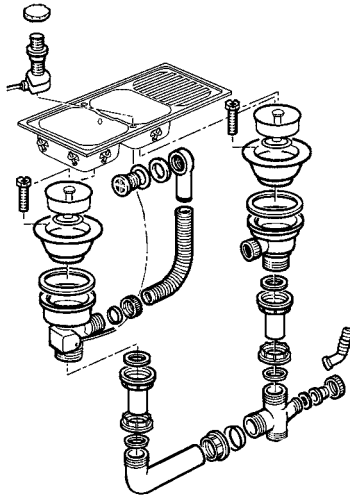

EVIERS DE SYNTHÈSE À ENCASTRER

DIAGRAM 3

006340

(1)
000
155
156
035
037

- Vidage complet ; 2 Grandes bondes Ø 90.....16439500 017