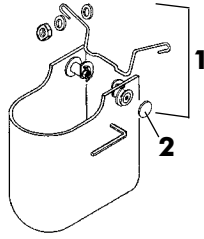

LAVABOS ET LAVE-MAINS

CACHE-SIPHON **DESIRADE**
POUR LAVABOS
001891
POUR LAVE-MAINS
001896

- 1 Fixation complète pour lavabo..... 162295 00 (1)
- 1 Fixation complète pour lave-mains..... 162285 00 (1)
- 2 Caches latéraux pour fixation 161210 00 (1)

CACHE-SIPHON **PRIMA**
POUR LAVABOS
(001827)