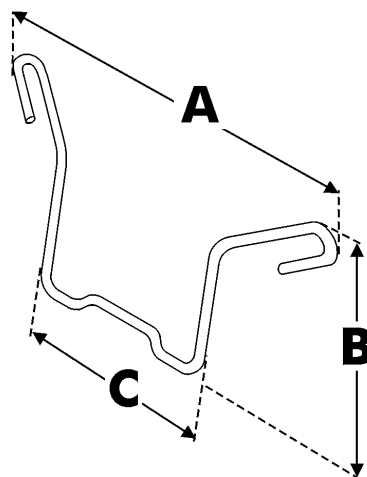

FIXATIONS DES CACHE-SIPHONS PAR ETRIER-FIL

CACHE-SIPHON	POUR LAVE-MAINS :	A	B	C	Référence en pièce détachée
001816	Eden 001725	215	110	180	162 495 00 000
001857	Arpège (depuis 02/97) 001035	227	112	194	160 403 00 000
001817	Mango 2 001735	215	110	180	162 495 00 000
001831	Agora 001051	302	132	142	162 613 00 000
001840	City 001705	280	125	147	161 190 00 000
001896	Désirade 001745	200	110	165	162 285 00 000
001834	Prima 001014	203	110	178	162 138 00 000