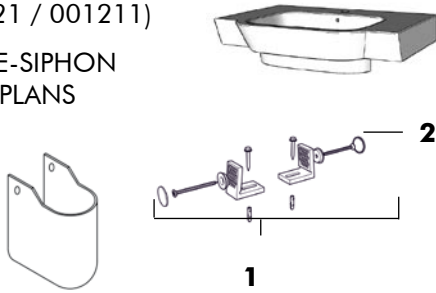

PLANS DE TOILETTE

PLANS **JAZZ**
(001221 / 001211)

CACHE-SIPHON
POUR PLANS

- 1 Fixation complète sous plans "type WC au sol"..... 161265 00 000
- 2 Caches latéraux pour fixation 161210 00 000

PLANS **ARCHIPEL**
(001482/001472/001462/
001432/001422/001412)