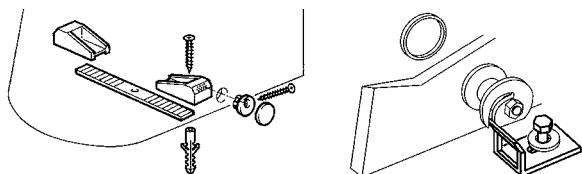

FIXATIONS BIDETS SUR PIED

AU SOL COURRÈGES

AU SOL ÉQUINOXE

AU SOL MATTEO THUN

AU SOL EDEN

AU SOL ARPEGE

SONT À REMPLACER PAR :

- 1** Set de fixation latérale, complet 162576 00 000
- 2** Cache de fixation, la paire : blanc 161210 00 000
- Cache de fixation, la paire : chromé 161210 00 017