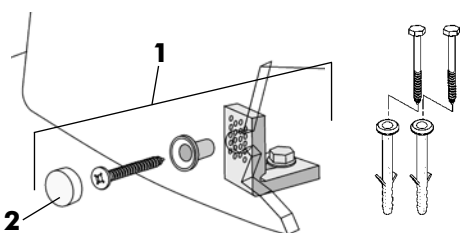

- 1 Set de fixation latérale, complet..... 161185 00 —
- 1 Set de fixation latérale avec cache ..... 161155 00 —
- 2 Caches de fixation, la paire :..... nous consulter —