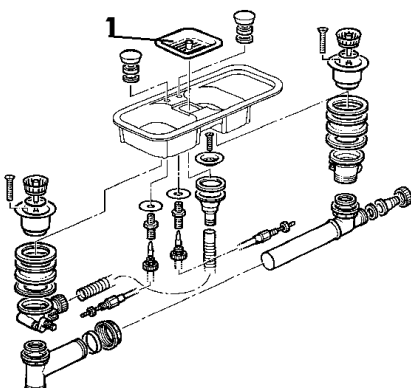

EPUISE

- Vidage complet ; Petites bondes Ø 62.....16655000 017
(ayant équipé nos éviers jusqu'en 1985)

- 1 Grille de vide-sauce.....16434000 017

EPUISE

- Vidage complet ; Grandes bondes Ø 90.....16010600 017
(ayant équipé nos éviers à partir de 1985)