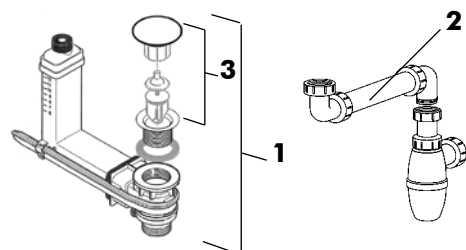

PLANS CHARMING

(001223 / 001233)