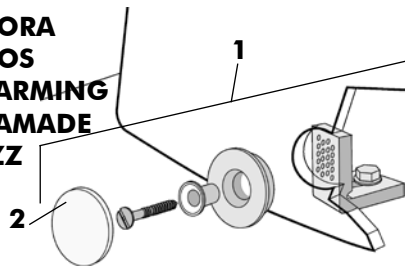

AU SOL AGORA
AU SOL NAOS
AU SOL CHARMING
AU SOL CHAMADE
AU SOL JAZZ

- 1 Set de fixation latérale, complet..... 161265 00 000
- 2 Cache de fixation, la paire : blanc..... 161210 00 000
- Cache de fixation, la paire : chromé..... 161210 00 017