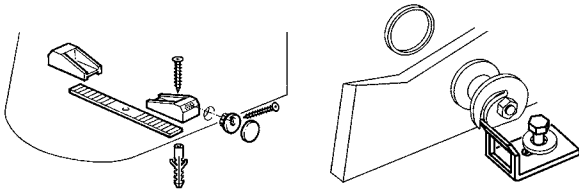

FIXATIONS BIDETS SUR PIED

AU SOL COURRÈGES