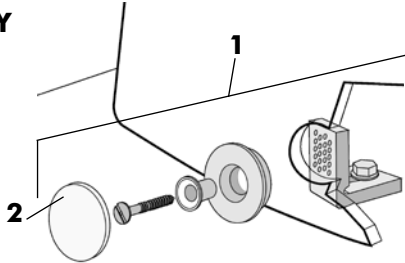

AU SOL CITY

- 1 Set de fixation latérale, complet..... 161265 00 000
- 2 Cache de fixation, la paire : blanc..... 161210 00 000
- Cache de fixation, la paire : chromé..... 161210 00 017